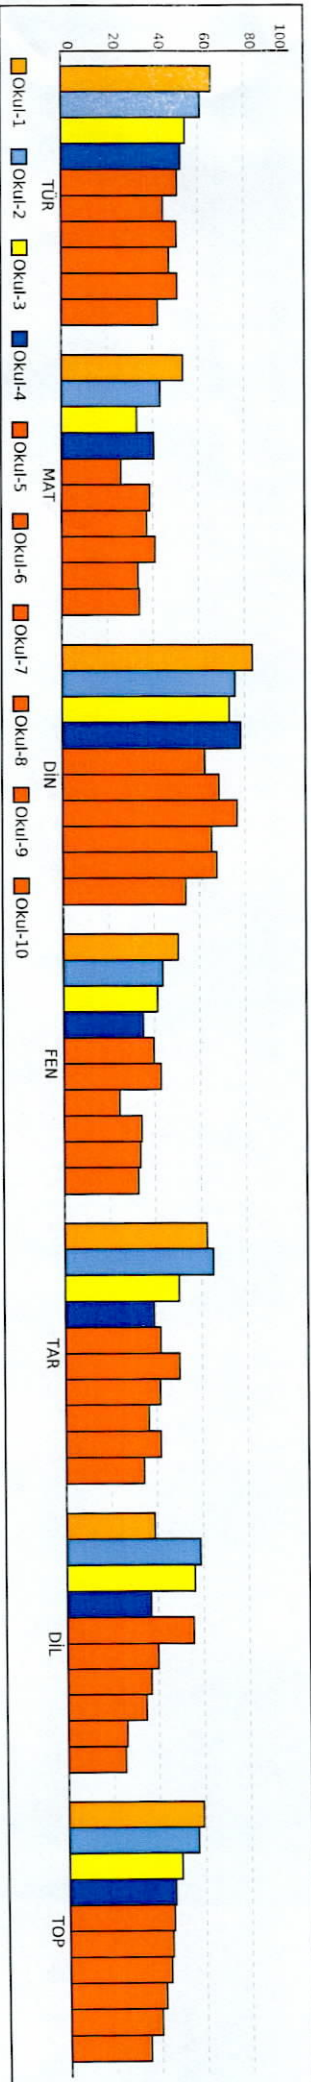

# ADIYAMAN İLİ SINCİK İLÇESİ OKUL ORTALAMALARI LİSTESİ (Puan sıralı)

KATILIMLAR

İL	İLÇE	SINAV ADI	İLÇE	İL	GENEL
ADIYAMAN	SINCİK	8. SINIF KURS DENEMESİ - 2	360	3587	39755

Sıra	İl / İlçe	Okul	Kat.	Türkçe		Matematik		Din Kült.		Fen ve Tek.		İnk.Tar.		Yab.Dil		Toplam		Puan Genel	Puanı Göre Başarı (%)								
				D	Y	D	N	D	N	D	Y	D	N	D	Y	D	Y			N							
1	ADIYAMAN/SINCİK	Atatürk Ortaokulu	12	13	7	13,17	11	9	10,67	17	3	16,67	10	10	10,08	13	7	12,50	8	12	7,75	71	49	70,83	407,361	208	% 58,19
2	ADIYAMAN/SINCİK	Dilektepe Ortaokulu	26	12	8	12,20	9	11	8,64	15	5	15,16	9	11	8,73	13	7	13,04	12	8	11,73	68	49	68,12	376,773	322	% 53,82
3	ADIYAMAN/SINCİK	SINCİK İMAM HATİP ORTAOKULU	59	11	9	10,88	7	13	6,58	15	5	14,65	8	12	8,26	10	10	10,04	11	9	11,23	60	56	59,54	328,183	457	% 46,88
4	ADIYAMAN/SINCİK	İlççe Ortaokulu	52	11	9	10,50	8	12	8,08	16	4	15,63	7	12	6,98	8	12	7,82	7	12	7,37	56	62	55,96	316,496	484	% 45,21
5	ADIYAMAN/SINCİK	Hacıyan Ortaokulu	11	10	10	10,18	5	15	5,18	12	8	12,45	8	12	7,91	8	12	8,36	11	9	11,09	55	65	55,18	305,101	509	% 43,59
6	ADIYAMAN/SINCİK	Çatbahçe Ortaokulu	41	9	11	8,93	8	12	7,72	14	6	13,72	9	11	8,53	10	10	10,03	8	12	7,97	54	59	54,22	304,756	510	% 43,54
7	ADIYAMAN/SINCİK	Söğütü Cumhuriyet Ortaokulu	44	10	10	10,11	7	12	7,43	15	5	15,30	5	15	4,91	8	12	8,32	7	13	7,36	53	66	53,43	295,114	517	% 42,16
8	ADIYAMAN/SINCİK	Yarpuzlu Ortaokulu	54	9	11	9,44	8	12	8,17	13	7	13,04	7	13	6,81	7	13	7,30	7	13	6,89	51	67	50,52	288,930	527	% 41,28
9	ADIYAMAN/SINCİK	SINCİK ALANCIK ORTAOKULU	22	10	10	10,19	7	13	6,67	13	7	13,48	7	13	6,71	8	12	8,33	5	15	5,19	48	66	48,27	275,227	547	% 39,32
10	ADIYAMAN/SINCİK	Çandere Ortaokulu	39	8	12	8,46	7	13	6,78	11	9	10,76	7	13	6,51	7	13	6,86	5	15	5,03	42	71	42,13	244,103	573	% 34,87

Not: Değerlere ait doğru ve yanlış ortalamaları yuvarlatılmıştır.

## DERİS BAŞARILARINA GÖRE KİYASLAMA

Not: Grafiklerin Okul etiketlerinde ilk sütunda yer alan sıra numaraları kullanılmıştır.