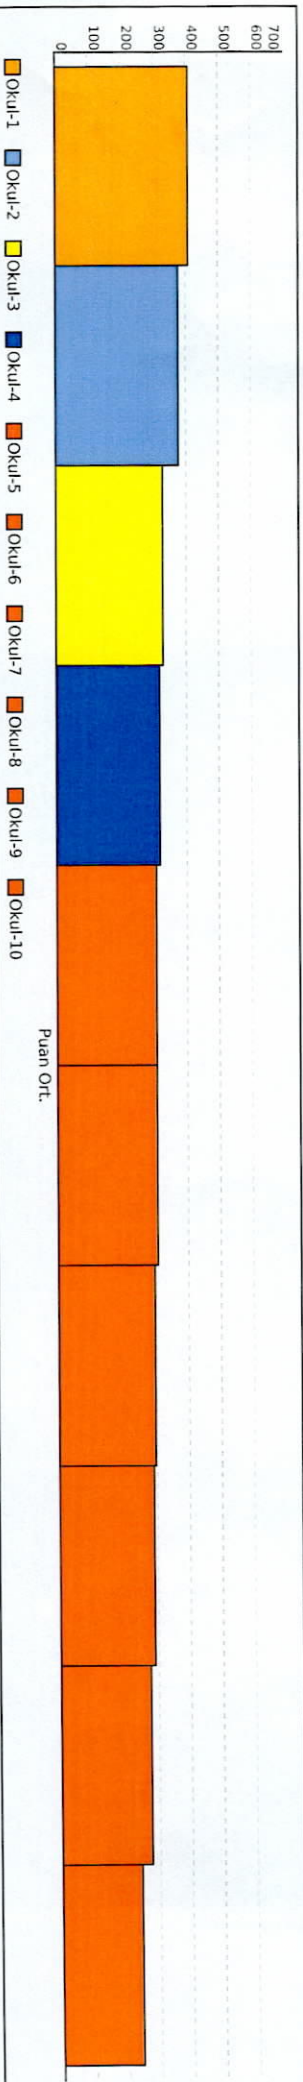

# ADIYAMAN İLİ SINCİK İLÇESİ OKUL ORTALAMALARI LİSTESİ (Puan sıralı)

KATILIMLAR

İL	İLÇE	SINAV ADI	İLÇE	İL	GENEL
ADIYAMAN	SINCİK	8. SINIF KURS DENEMESİ - 2	360	3587	39755

Sıra	İl / İlçe	Okul	Kat.	Türkçe		Matematik		Din Kült.		Fen ve Tek.		İnk.Tar.		Yab.Dil		Toplam		Puan Genel	Puanı Göre Başarı (%)								
				D	Y	D	N	D	N	D	Y	D	N	D	Y	D	Y			N							
1	ADIYAMAN/SINCİK	Atatürk Ortaokulu	12	13	7	13,17	11	9	10,67	17	3	16,67	10	10	10,08	13	7	12,50	8	12	7,75	71	49	70,83	407,361	208	% 58,19
2	ADIYAMAN/SINCİK	Dilektepe Ortaokulu	26	12	8	12,20	9	11	8,64	15	5	15,16	9	11	8,73	13	7	13,04	12	8	11,73	68	49	68,12	376,773	322	% 53,82
3	ADIYAMAN/SINCİK	SINCİK İMAM HATİP ORTAOKULU	59	11	9	10,88	7	13	6,58	15	5	14,65	8	12	8,26	10	10	10,04	11	9	11,23	60	56	59,54	328,183	457	% 46,88
4	ADIYAMAN/SINCİK	İlççe Ortaokulu	52	11	9	10,50	8	12	8,08	16	4	15,63	7	12	6,98	8	12	7,82	7	12	7,37	56	62	55,96	316,496	484	% 45,21
5	ADIYAMAN/SINCİK	Hacıyan Ortaokulu	11	10	10	10,18	5	15	5,18	12	8	12,45	8	12	7,91	8	12	8,36	11	9	11,09	55	65	55,18	305,101	509	% 43,59
6	ADIYAMAN/SINCİK	Çatbahçe Ortaokulu	41	9	11	8,93	8	12	7,72	14	6	13,72	9	11	8,53	10	10	10,03	8	12	7,97	54	59	54,22	304,756	510	% 43,54
7	ADIYAMAN/SINCİK	Söğütü Cumhuriyet Ortaokulu	44	10	10	10,11	7	12	7,43	15	5	15,30	5	15	4,91	8	12	8,32	7	13	7,36	53	66	53,43	295,114	517	% 42,16
8	ADIYAMAN/SINCİK	Yarpuzlu Ortaokulu	54	9	11	9,44	8	12	8,17	13	7	13,04	7	13	6,81	7	13	7,30	7	13	6,89	51	67	50,52	288,930	527	% 41,28
9	ADIYAMAN/SINCİK	SINCİK ALANCIK ORTAOKULU	22	10	10	10,19	7	13	6,67	13	7	13,48	7	13	6,71	8	12	8,33	5	15	5,19	48	66	48,27	275,227	547	% 39,32
10	ADIYAMAN/SINCİK	Çandere Ortaokulu	39	8	12	8,46	7	13	6,78	11	9	10,76	7	13	6,51	7	13	6,86	5	15	5,03	42	71	42,13	244,103	573	% 34,87

Not: Değerlere ait doğru ve yanlış ortalamaları yuvarlatılmıştır.

## DERİS BAŞARILARINA GÖRE KİYASLAMA

Not: Grafiklerin Okul etiketlerinde ilk sütunda yer alan sıra numaraları kullanılmıştır.